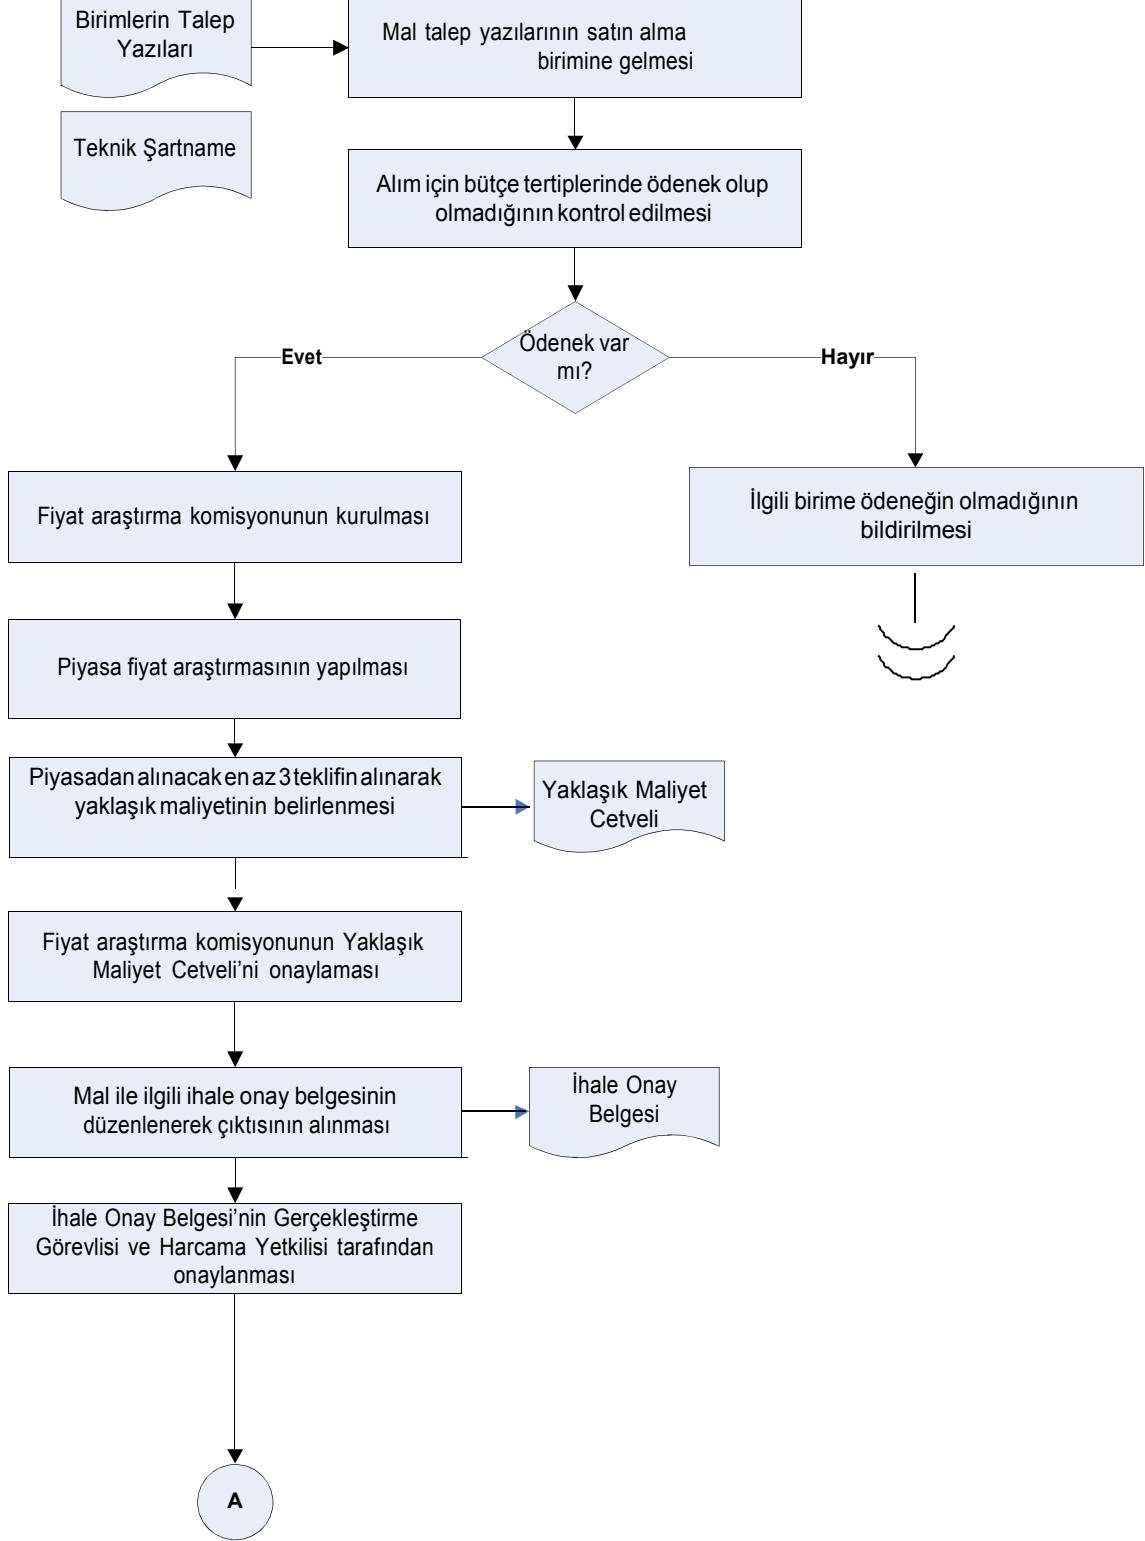

T.C.
ESKİŞEHİR OSMANGAZİ ÜNİVERSİTESİ
İç Kontrol Sistemi
İş Akış Şemaları

BİRİM:	Eğitim Fakültesi
ŞEMA NO:	Eğitim Dek./015
ŞEMAADI:	Doğrudan Temin İle Satın Alma İş Akış Şeması

T.C.
ESKİŞEHİR OSMANGAZİ ÜNİVERSİTESİ
İç Kontrol Sistemi
İş Akış Şemaları

BİRİM:	Eğitim Fakültesi
ŞEMA NO:	Eğitim Fak./015
ŞEMA ADI:	Doğrudan Temin İle Satın Alma İş Akış Şeması