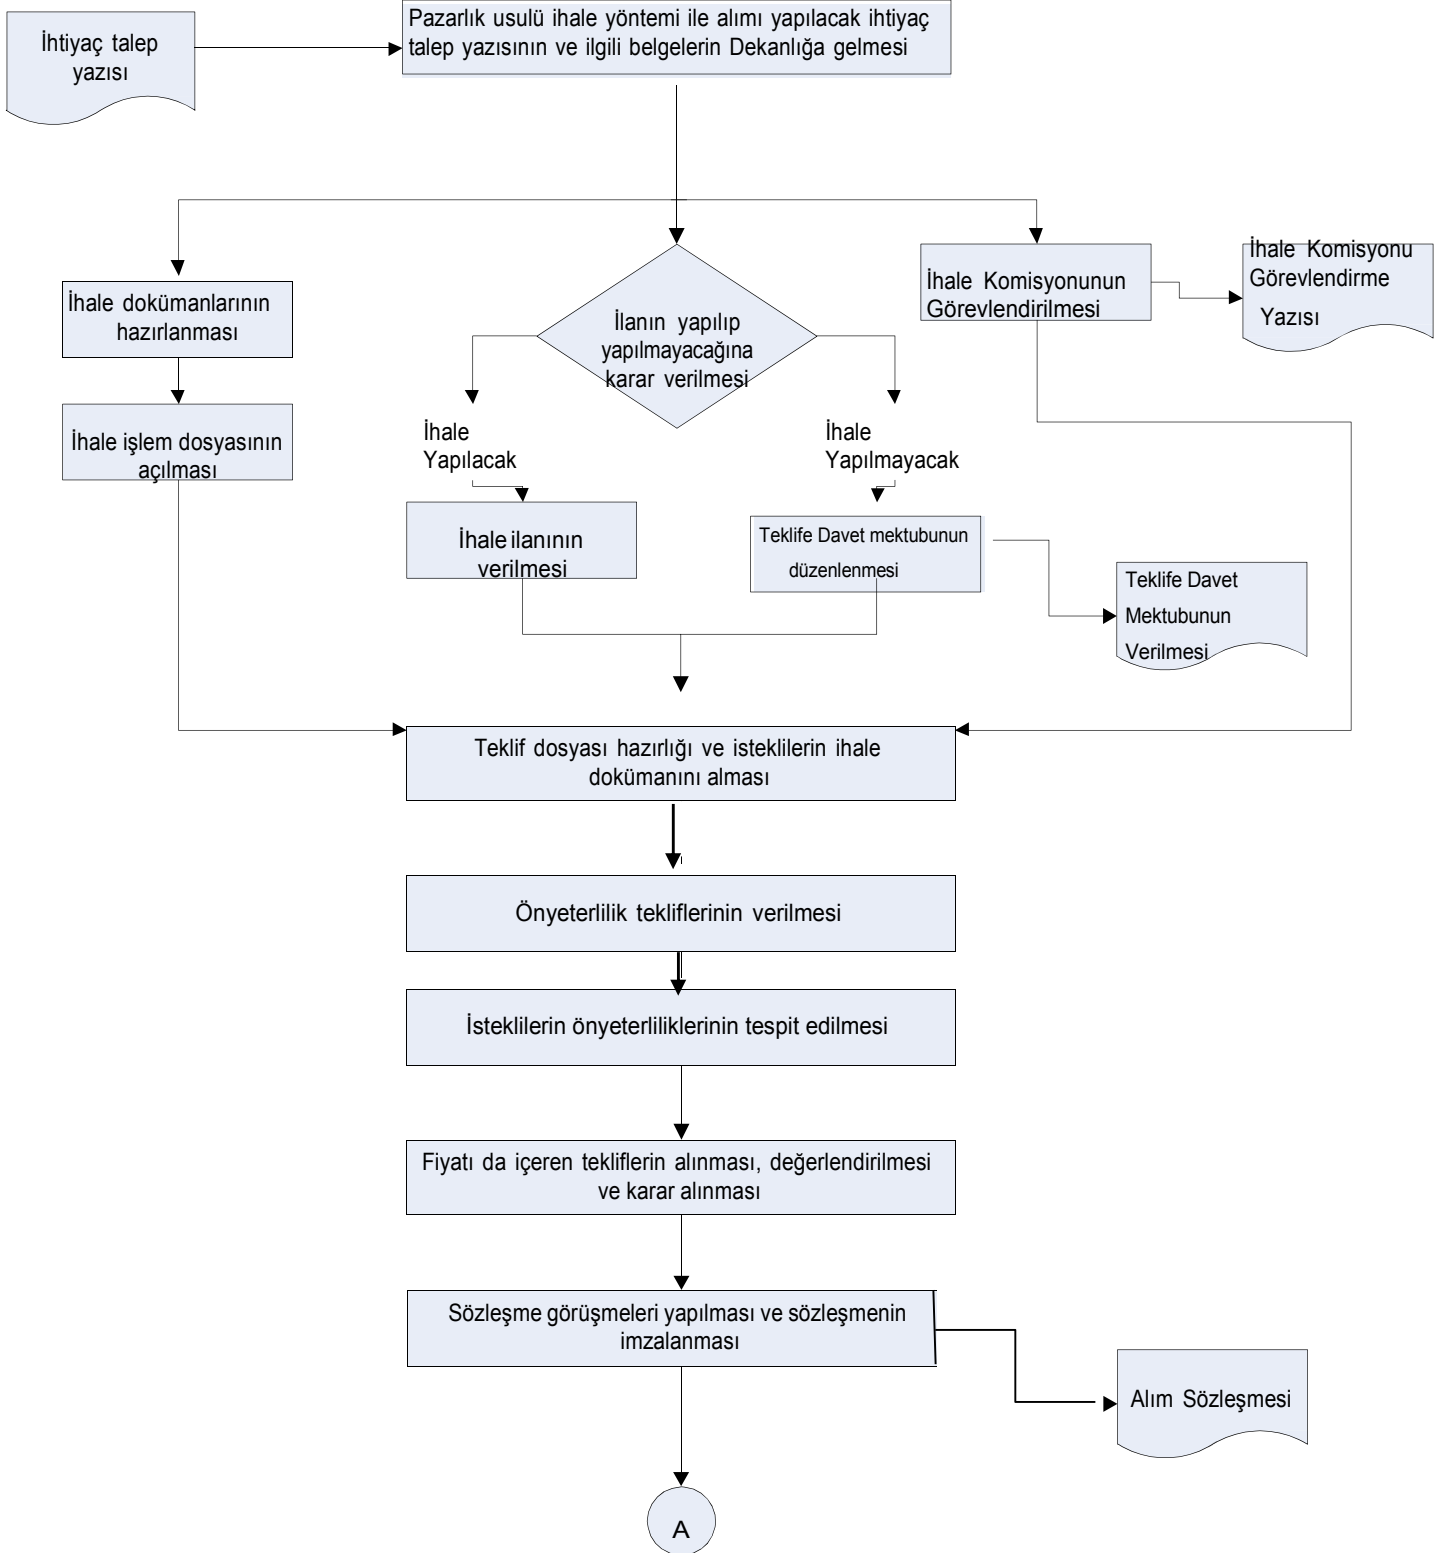

T.C.
ESKİŞEHİR OSMANGAZI ÜNİVERSİTESİ
İç Kontrol Sistemi
İş Akış Şemaları

BİRİM:	Eğitim Fakültesi
ŞEMA NO:	Eğitim Dek./030
ŞEMAADI:	Pazarlık Usulü ile Mal ve Hizmet Alımı İş Akış Şeması

T.C.
ESKİŞEHİR OSMANGAZİ ÜNİVERSİTESİ
İç Kontrol Sistemi
İş Akış Şemaları

BİRİM:	Eğitim Fakültesi
ŞEMA NO:	EğitimDek. / 030
ŞEMAADI:	Pazarlık Usulü ile Mal ve Hizmet Alımı İş Akış Şeması