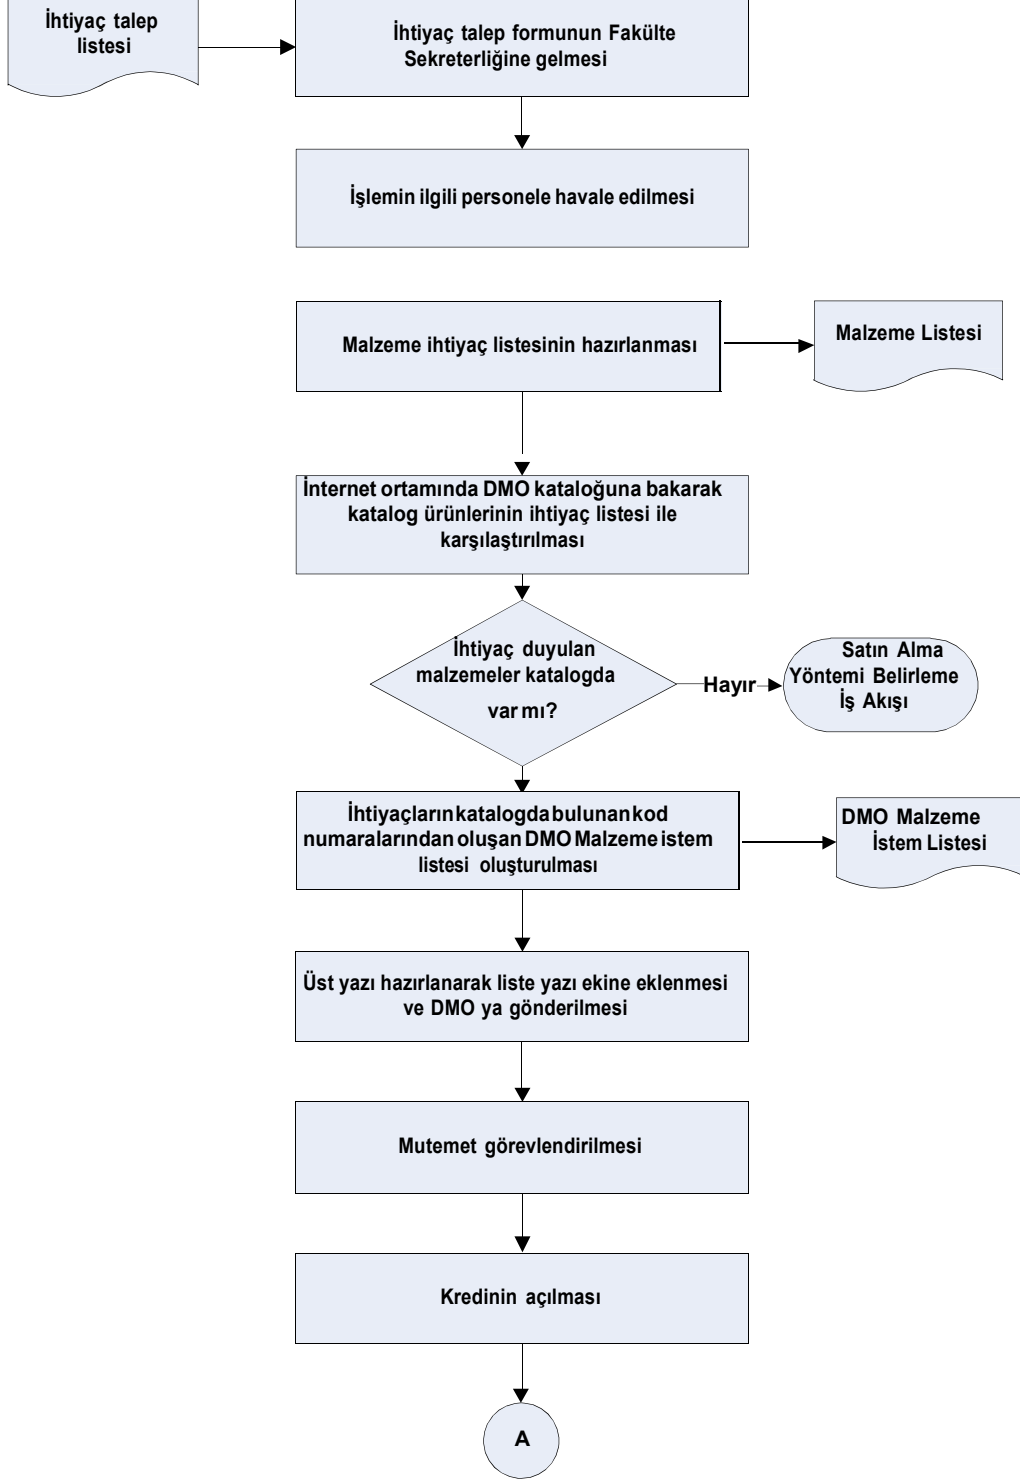

T.C.
ESKİŞEHİR OSMANGAZİ ÜNİVERSİTESİ
İç Kontrol Sistemi
İş Akış Şemaları

BİRİM: Eğitim Fakültesi
ŞEMA NO: Eğitim Dek./014
ŞEMA ADI: DMO Alımları İş Akış Şeması

T.C.
ESKİŞEHİR OSMANGAZI ÜNİVERSİTESİ
İç Kontrol Sistemi
İş Akış Şemaları

BİRİM:	Eğitim Fakültesi
ŞEMA NO:	Eğitim Dek./014
ŞEMAADI:	DMO Alımları İş Akış Şeması