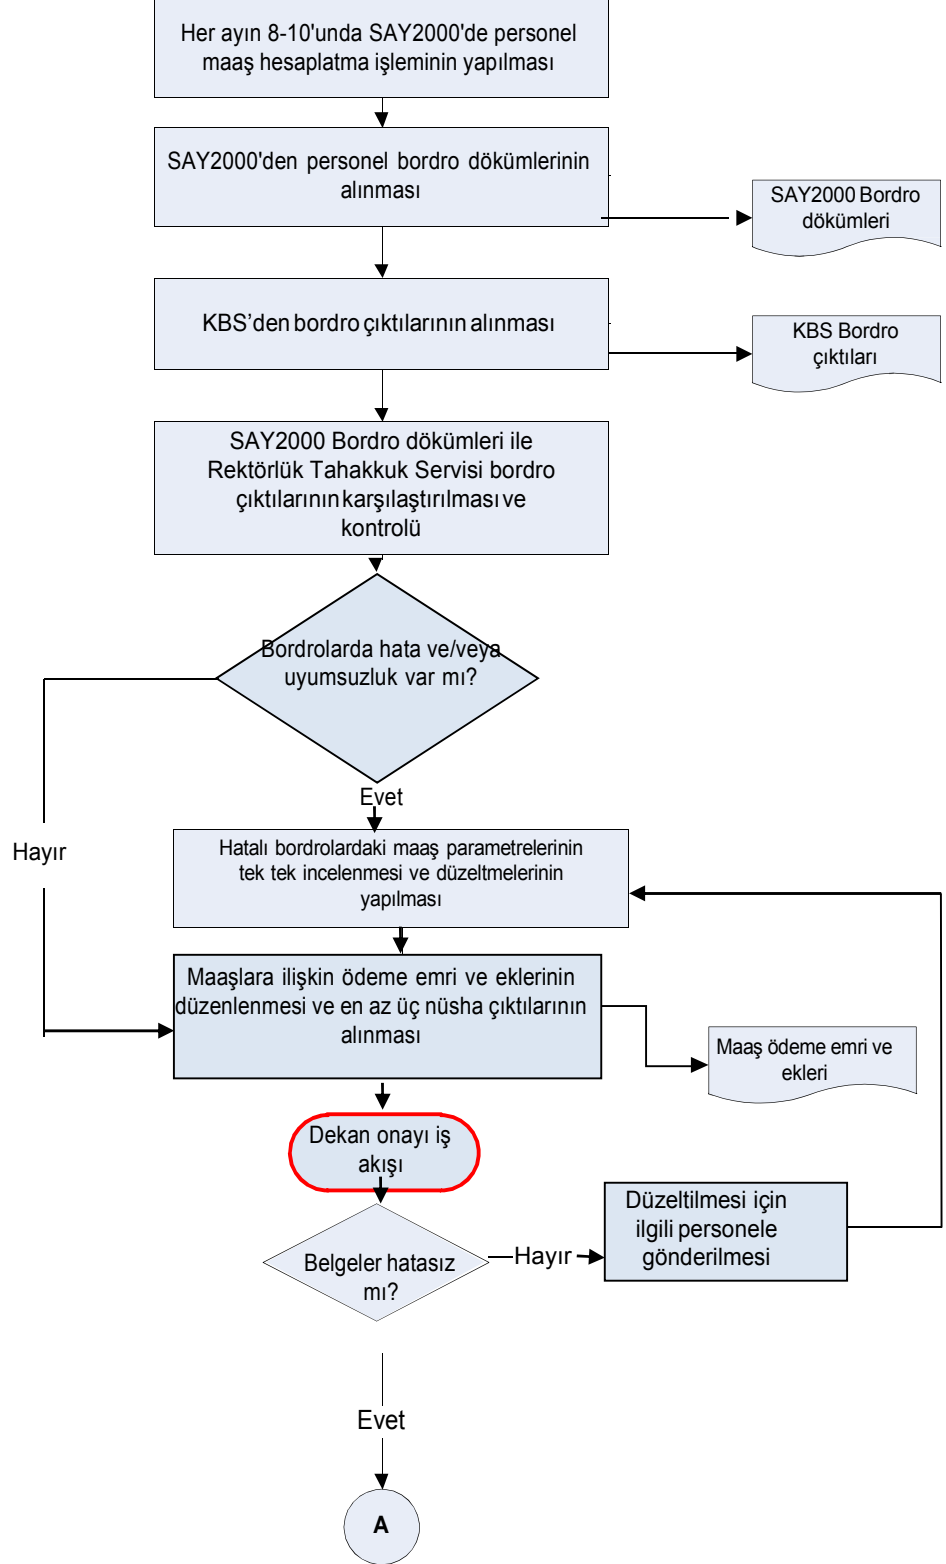

T.C.
ESKİŞEHİR OSMANGAZİ ÜNİVERSİTESİ
İç Kontrol Sistemi
İş Akış Şemaları

BİRİM:	Eğitim Fakültesi
ŞEMA NO:	Eğitim Dek./033
ŞEMAADI:	Personel Maaş İşlemleri İş Akış Şeması

T.C.
ESKİŞEHİR OSMANGAZI ÜNİVERSİTESİ
İç Kontrol Sistemi
İş Akış Şemaları

BİRİM: Eğitim Fakültesi

ŞEMA NO: Müh. Fak. Dek./033

ŞEMAADI: Personel Maaş İşlemleri İş Akış Şeması